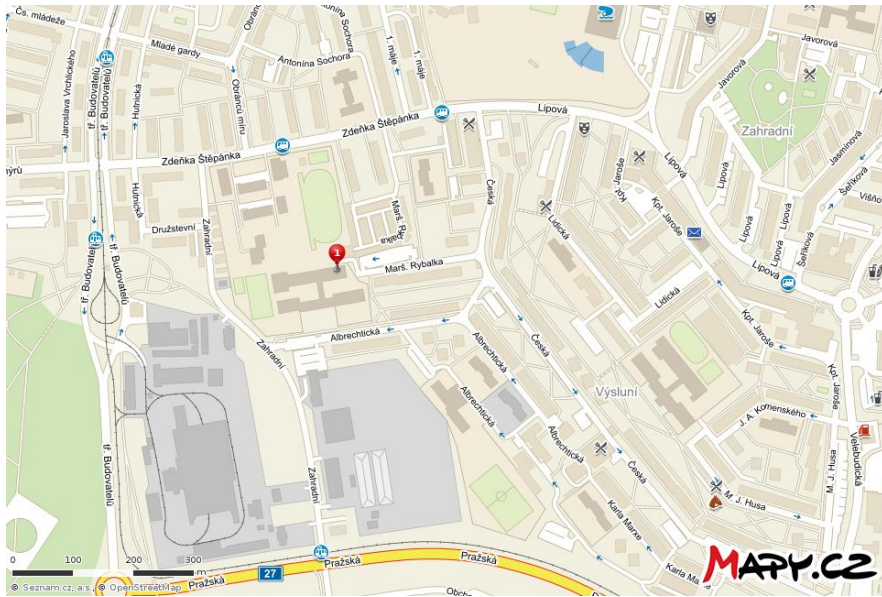

Místo : areál TJ Baníku Most Centr. Volného času Most
Bývalá 16 ZŠ (šermírna - býv.školní jídelna 2 patro)
Parkoviště ul Maršála Rybalka k šermírně cca 50 m

GPS : 50.4920172N, 13.6409778E

ROZPIS: 17.6.2017 JEDNOTLIVCI kord od 10.00 hod
fleret od 13.00 hod
šavle po fleretu
18.6.2017 DRUŽSTVA - všechny zbraně dle zájmu
kord, fleret, šavle družstvo v součtu 150 let
od 10.00hod

STARTOVNÉ 250,- JEDNOTLIVCI , 100,- ČLEN DRUŽSTVA

CENY: Medaile , každý dostává diplom

START : DLE ČLÁNKU IV. PRAVIDEL ŠERMU

občerstvení : ZAJIŠTĚNO

Hledání Plánování Batůžek

Nový bod
50°29'31.385"N, 13°38'27.423"E
50.4920517N, 13.6409506E