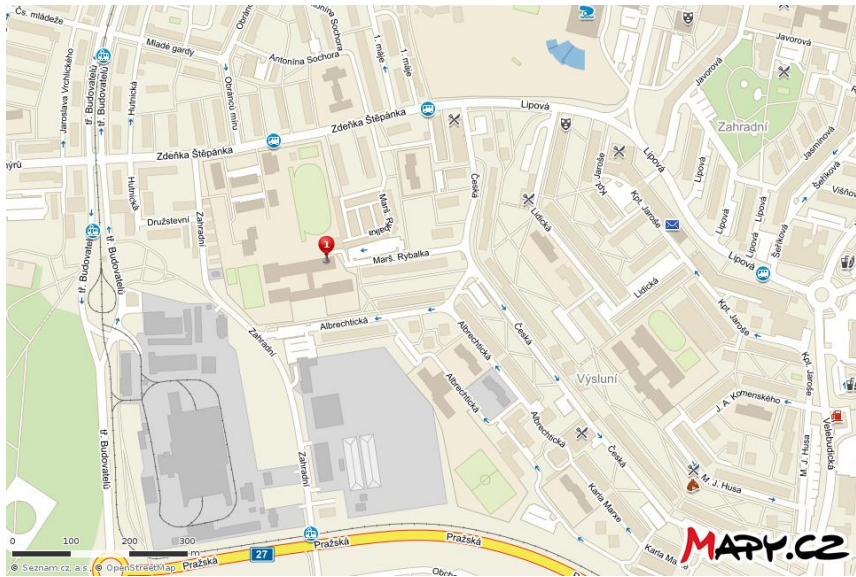

ODDÍL SPORTOVNÍHO ŠERMU TJ BANÍK MOST

www.serm-most.websnadno.cz

POŘADÁ

TURNAJ POHÁR MĚSTA MOSTU

- Kat:** veteráni AK O, AKI ,AKII ,AKIII všechny zbraně
Datum: .10.2.2018
Ředitel : .Petr Lískovec
Hl . rozhodčí: Cimler Čestmír
AI: Luděk Babor
Místo : areál TJ Baníku Most Centr. Volného času Most
Bývalá 16 ZŠ (šermírna - býv.školní jídelna 2 patro)
Parkoviště ul Maršála Rybalka k šermírně cca 50 m
GPS : 50.4920172N, 13.6409778E
- Rozpis:** kord od 10.00 hod
Fleret od 13.00 hod
šavle po fleretu
- Startovné:** 250,-kč bez omezení zbraně
šermírna: 5 vodivých planších
přihlášky: liskovec.petr@quick.cz tel.723 805 515 nebo půl hod.
před začátkem kategorie
- rozhodčí :** sami
systém tur : dle počtu závodníků (domluva vždy klapla)
občerstvení : ????
- ubytování :** www.mestoMost
šerm: na vlastní riziko dle článku IV. pravidel

Hledání Plánování Batůžek

Nový bod
50°29'31.385"N, 13°38'27.423"E
50.4920517N, 13.6409506E

- ✖ Smazat body
- 📍 Přidat do oblíbených
- 🔗 Sdílet
- ➔ Exportovat