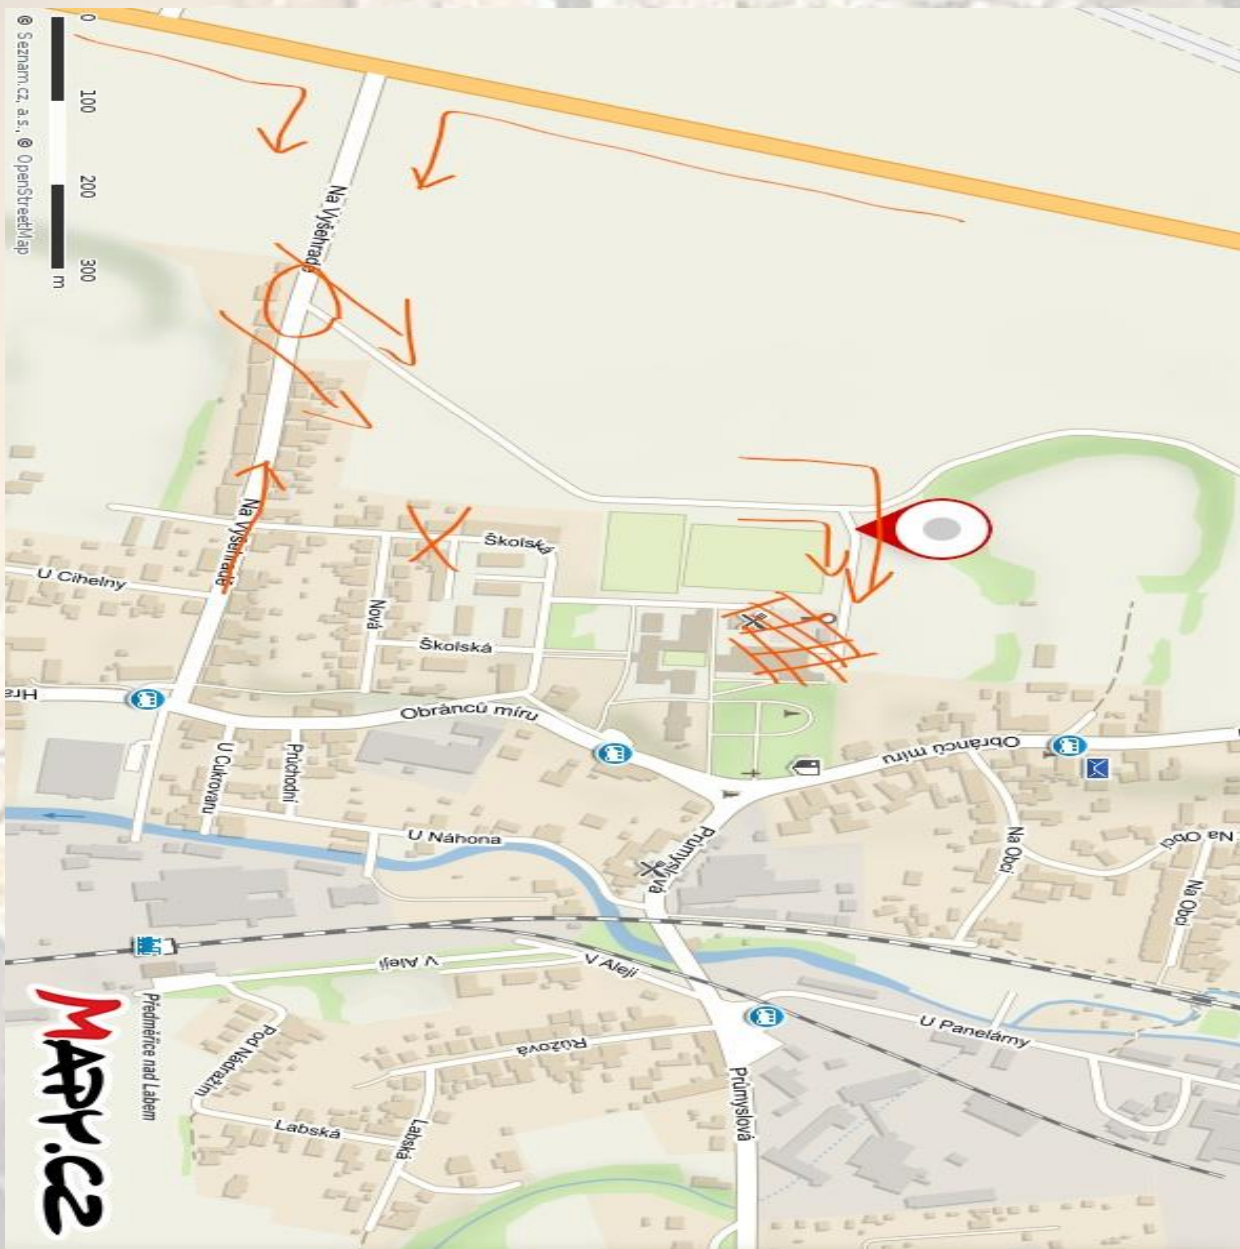

<https://mapy.cz/s/2OKc8>

0 100 200 300 m
© Seznam.cz, a.s. © OpenStreetMap

MAPICZ

Hledání

Plánování

Moje mapy

Zavřít

Nahrát fotku

Máte fotografii tohoto místa?

Pošlete nám ji.

3D POHLED

50.2572236N,

15.8108247E

Do
planování

Tipy na
výlet

Uložit

Informace o parcele v Katastru nemovitostí

Sdílet

GPS

Začátek soutěže

Sobota 8.9.2018

Kord 10:00

Fleret 13:30

Šavle 15:30